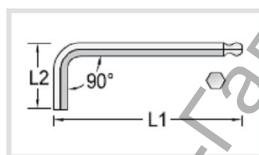

42 KEL

HEXAGON ALLEN KEY for in-hex screws, extra long, with ball end

► GEDORE vanadium steel 59CrV4, chrome-plated

mm	L ₁	L ₂	kg	Code	No.
1,5	91.5	15.5	0.003	1563556	42 KEL 1,5
2	102.0	18.0	0.004	6370090	42 KEL 2
2,5	114.5	20.5	0.006	6370170	42 KEL 2,5
3	129.0	23.0	0.010	6370250	42 KEL 3
4	144.0	29.0	0.019	6370330	42 KEL 4
5	165.0	33.0	0.033	6370410	42 KEL 5
6	186.0	38.0	0.053	6370680	42 KEL 6
7	197.0	41.0	0.076	1729241	42 KEL 7
8	208.0	44.0	0.103	6370760	42 KEL 8
10	234.0	50.0	0.179	6370840	42 KEL 10
12	262.0	57.0	0.287	6370920	42 KEL 12