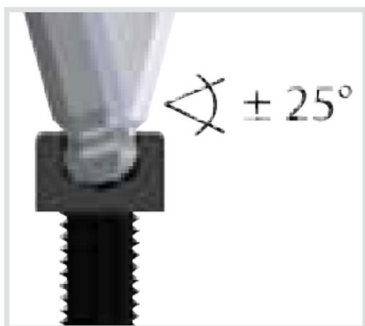

42 KEL

HEXAGON ALLEN KEY for in-hex screws, extra long, with ball end

► GEDORE vanadium steel 59CrV4, chrome-plated

mm	L ₁	L ₂	kg	Code	No.
1,5	91.5	15.5	0.003	1563556	42 KEL 1,5
2	102.0	18.0	0.004	6370090	42 KEL 2
2,5	114.5	20.5	0.006	6370170	42 KEL 2,5
3	129.0	23.0	0.010	6370250	42 KEL 3
4	144.0	29.0	0.019	6370330	42 KEL 4
5	165.0	33.0	0.033	6370410	42 KEL 5
6	186.0	38.0	0.053	6370680	42 KEL 6
7	197.0	41.0	0.076	1729241	42 KEL 7
8	208.0	44.0	0.103	6370760	42 KEL 8
10	234.0	50.0	0.179	6370840	42 KEL 10
12	262.0	57.0	0.287	6370920	42 KEL 12